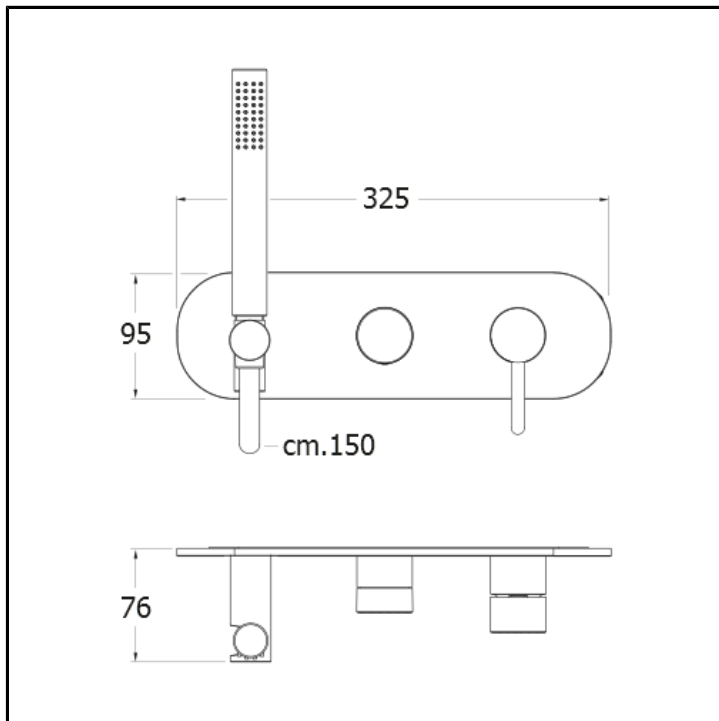

Set da esterno per miscelatore monocomando doccia/vasca CRICS100 (comando destro) - CRICS101 (comando sinistro) con deviatore 2 uscite, doccetta anticalcare, flessibile LONG LIFE

FINITURE

 Inox AISI spazzolato

CARATTERISTICHE

- Rubinetteria doccia/vasca

COMANDO

- Monocomando

INSTALLAZIONE

- Parete

TIPOLOGIA

- Rubinetteria vasca