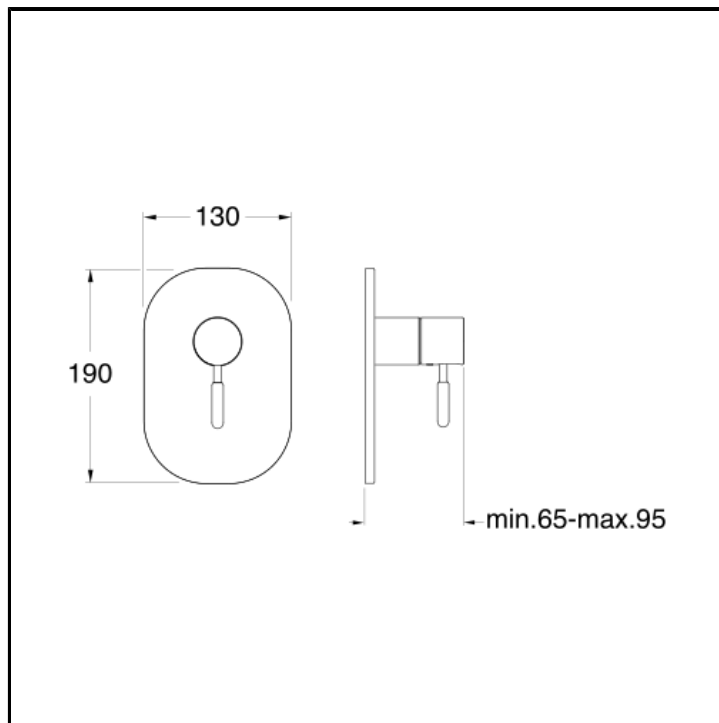

Set da esterno per miscelatore monocomando doccia CRICS535