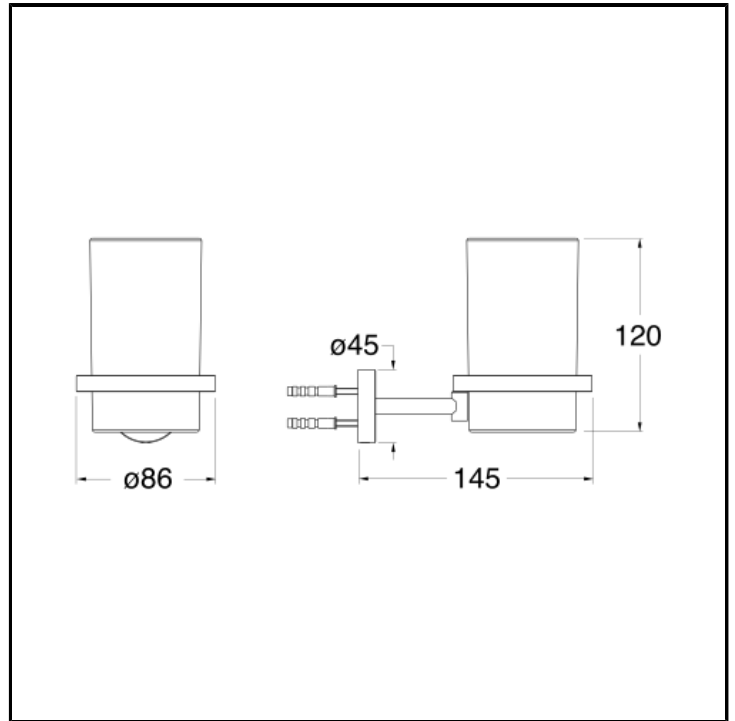

Porta bicchiere a muro in PETG

FINITURE

 Inox AISI spazzolato

CARATTERISTICHE

- Porta bicchiere

INSTALLAZIONE

- Parete

TIPOLOGIA