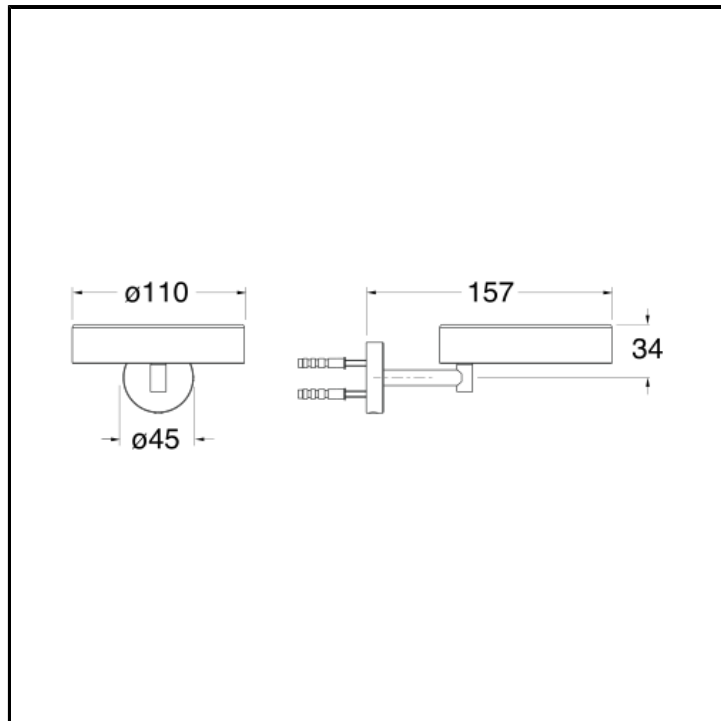

Porta sapone a muro in PETG

FINITURE

 Inox AISI spazzolato

CARATTERISTICHE

- Porta saponetta

INSTALLAZIONE

- Parete

TIPOLOGIA