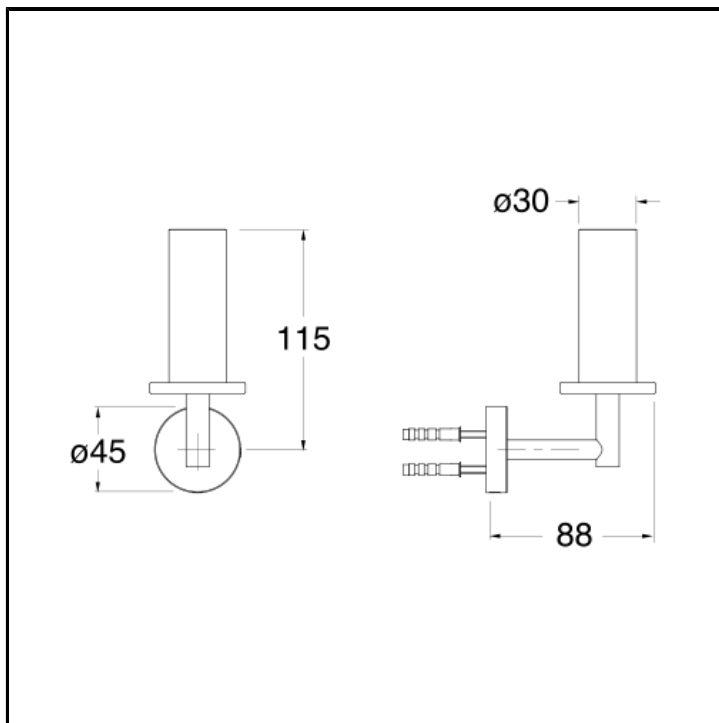

Porta rotolo di scorta

FINITURE

 Inox AISI spazzolato

CARATTERISTICHE

- Porta rotolo

INSTALLAZIONE

- Parete

TIPOLOGIA