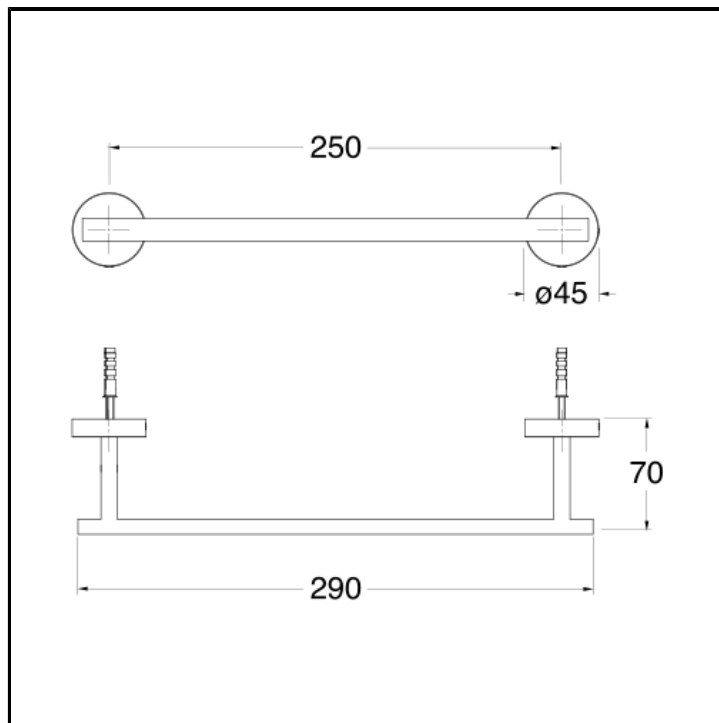

Portasalvietta interasse 25 cm

FINITURE

 Inox AISI spazzolato

CARATTERISTICHE

- Porta salvietta

INSTALLAZIONE

- Parete

TIPOLOGIA