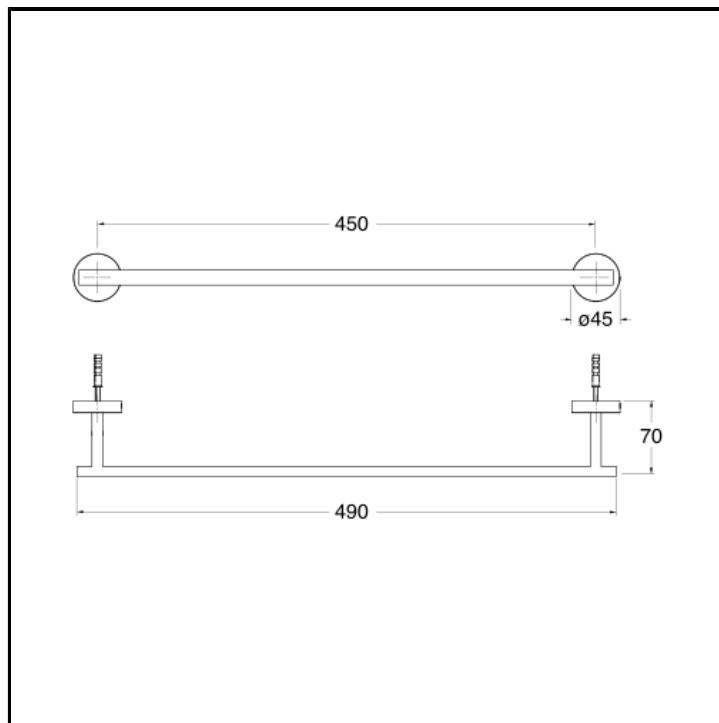

Portasalvietta interasse 45 cm

## CARATTERISTICHE

- Porta salvietta