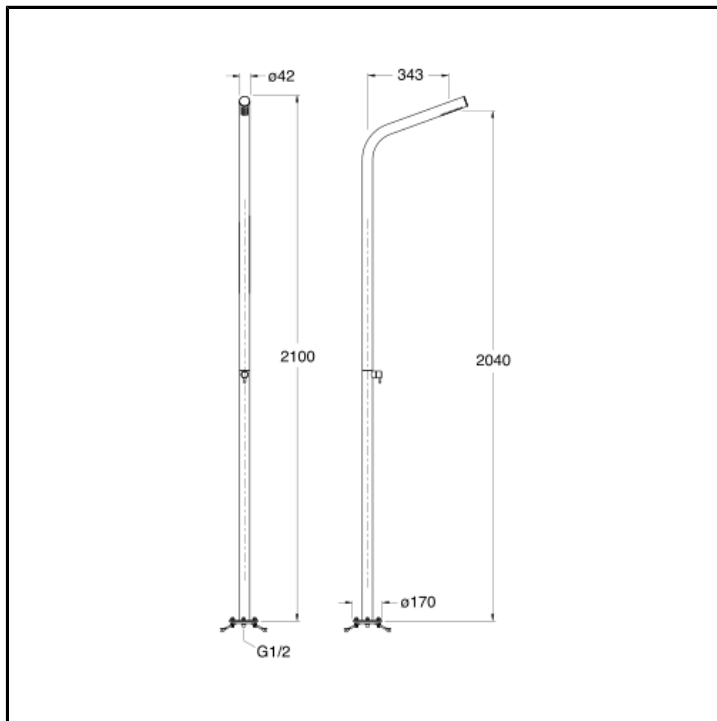

Colonna doccia da esterno/interno a pavimento con rubinetto d'arresto monoacqua, sistema di fissaggio e alimentazione a terra, e sistema di svuotamento acqua antigelo

## CARATTERISTICHE (LATO NOME MODELLO)

- Ø 42 mm