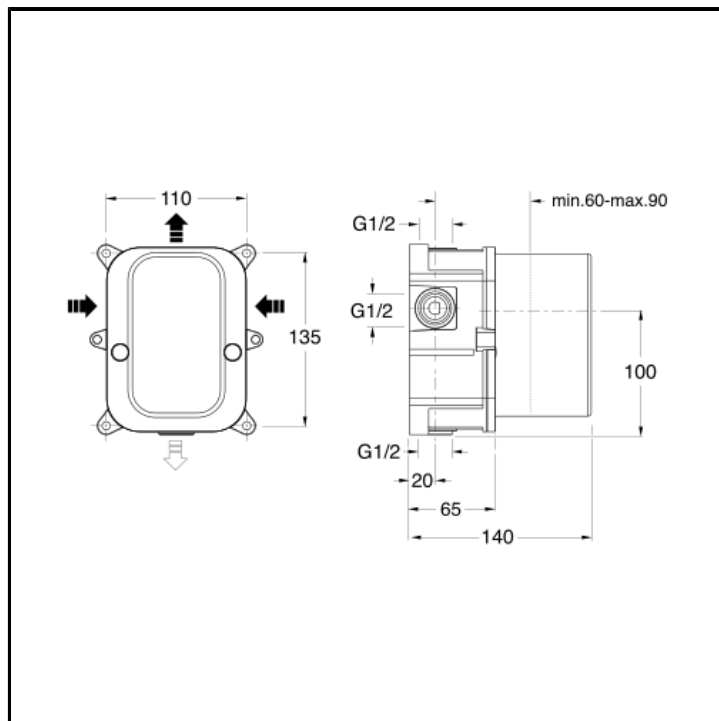

Set da incasso universale per miscelatore monocomando doccia/vasca con 1 o 2 uscite da 1/2"

FINITURE

Grezzo

CERTIFICATI

INSTALLAZIONE

- Parete

TIPOLOGIA

- Rubinetteria doccia