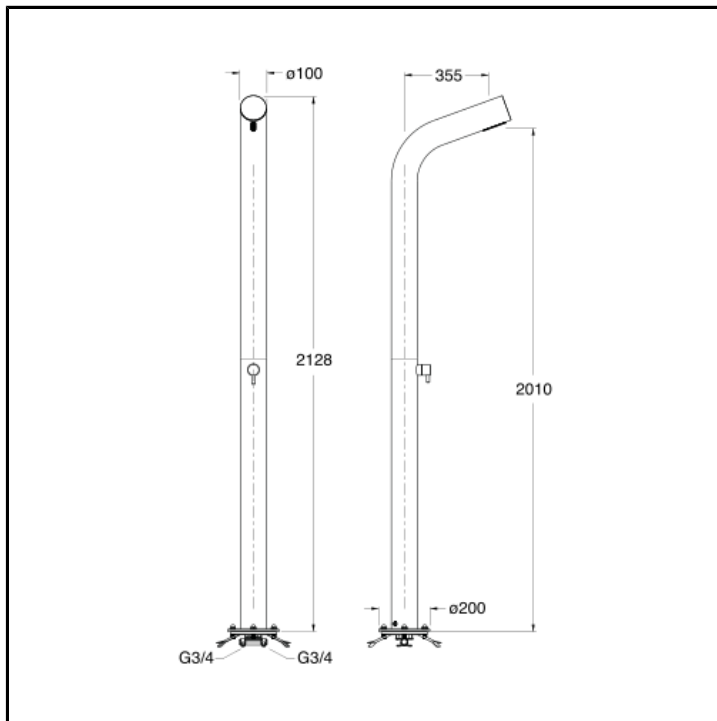

Colonna doccia da esterno/interno a pavimento con miscelazione monocomando, sistema di fissaggio e alimentazione a terra, e sistema di svuotamento acqua antigelo

## CARATTERISTICHE (LATO NOME MODELLO)

- Ø 100 mm