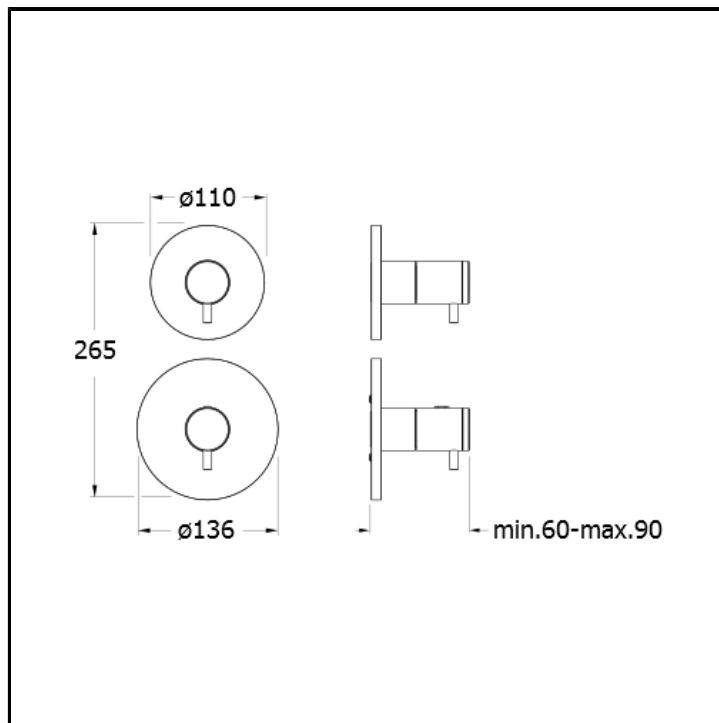

Set da esterno per miscelatore termostatico CRICS701

FINITURE

 Inox AISI spazzolato

CARATTERISTICHE

- Rubinetteria doccia

COMANDO

- Termostatico

INSTALLAZIONE