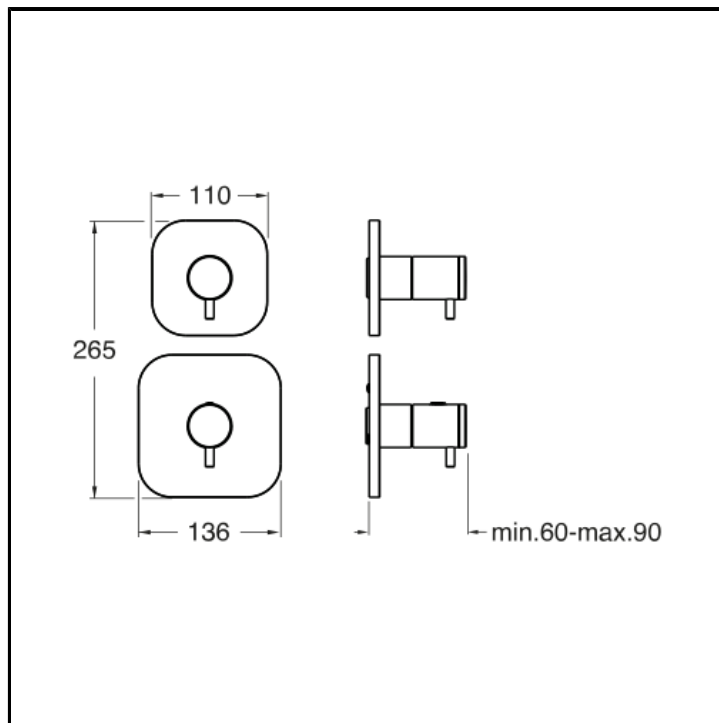

Set da esterno per miscelatore termostatico CRICS701

FINITURE

 Inox AISI spazzolato

CARATTERISTICHE

- Rubinetteria doccia

COMANDO

- Termostatico

INSTALLAZIONE