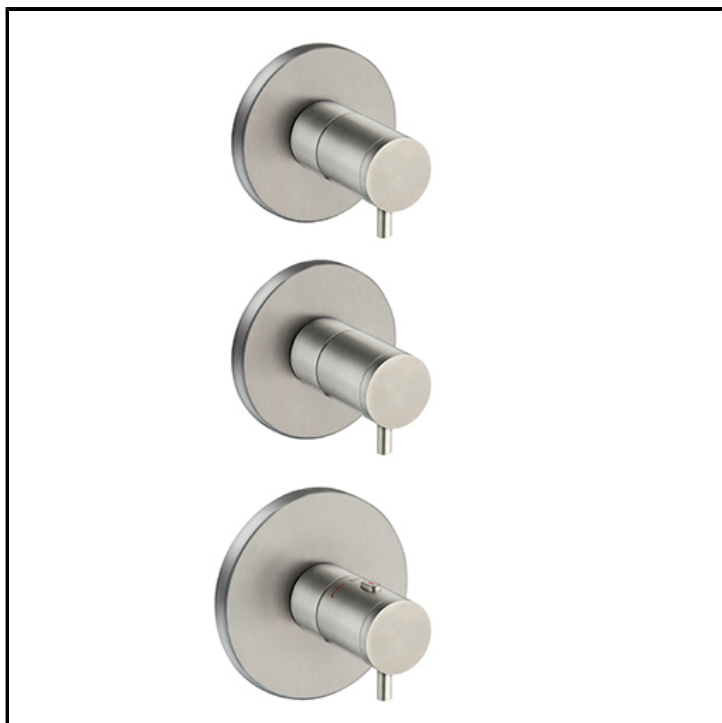

Set da esterno per miscelatore termostatico CRICS702

FINITURE

 Inox AISI spazzolato

CARATTERISTICHE

- Rubinetteria doccia

COMANDO

- Termostatico

INSTALLAZIONE

- Parete

TIPOLOGIA

- Rubinetteria doccia

AMBIENTE

- Bagno