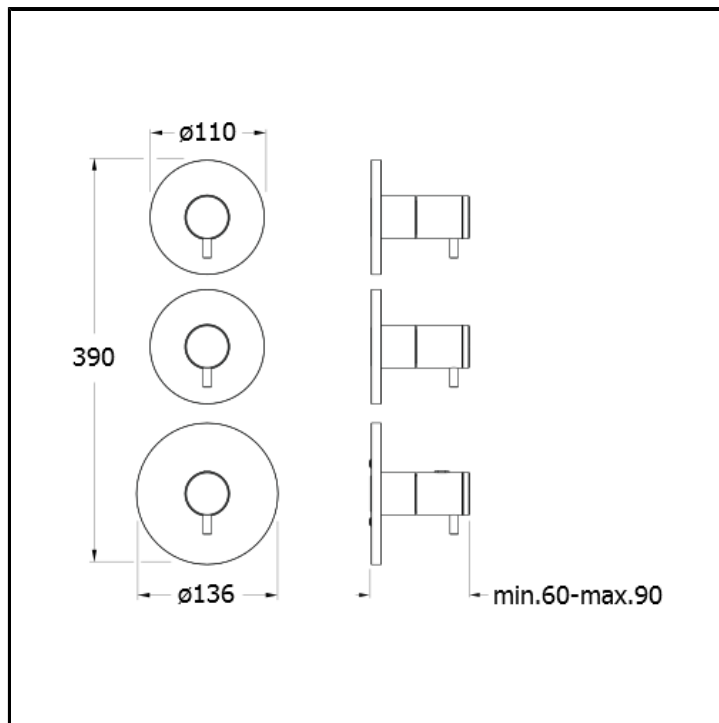

Set da esterno per miscelatore termostatico CRICS702

FINITURE

 Inox AISI spazzolato

CARATTERISTICHE

- Rubinetteria doccia

COMANDO

- Termostatico

INSTALLAZIONE