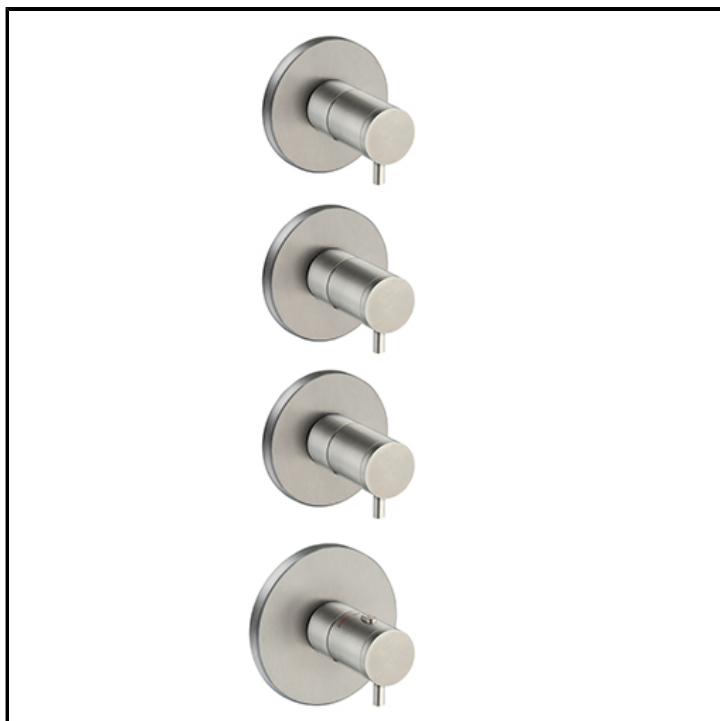

Set da esterno per miscelatore termostatico CRICS703

FINITURE

 Inox AISI spazzolato

CARATTERISTICHE

- Rubinetteria doccia

COMANDO

- Termostatico

INSTALLAZIONE

- Parete

TIPOLOGIA

- Rubinetteria vasca

AMBIENTE

- Bagno