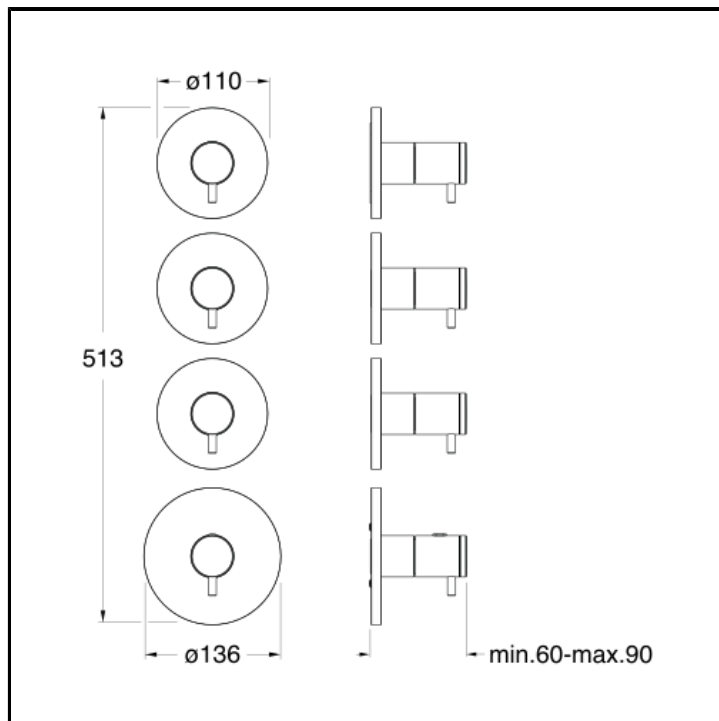

Set da esterno per miscelatore termostatico CRICS703

FINITURE

 Inox AISI spazzolato

CARATTERISTICHE

- Rubinetteria doccia

COMANDO

- Termostatico

INSTALLAZIONE