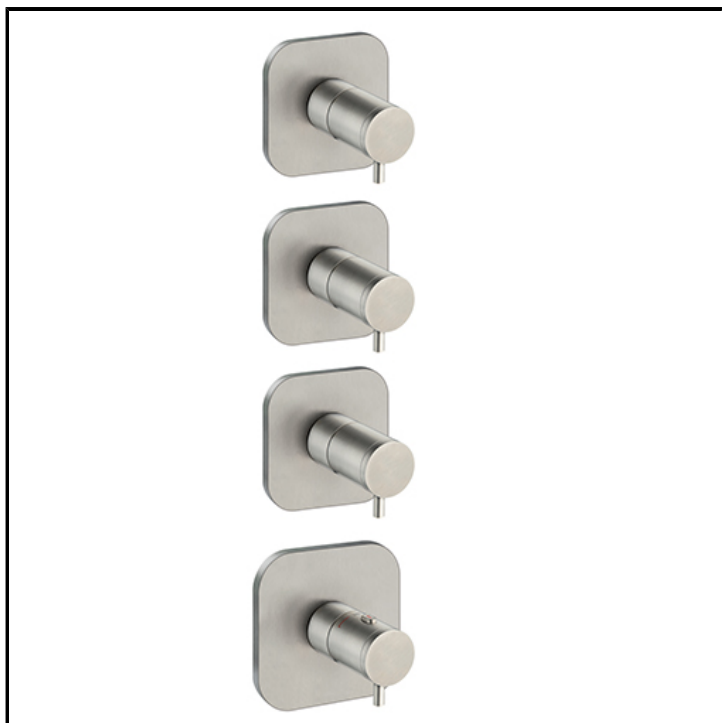

Set da esterno per miscelatore termostatico CRICS703

## CARATTERISTICHE

- Rubinetteria doccia