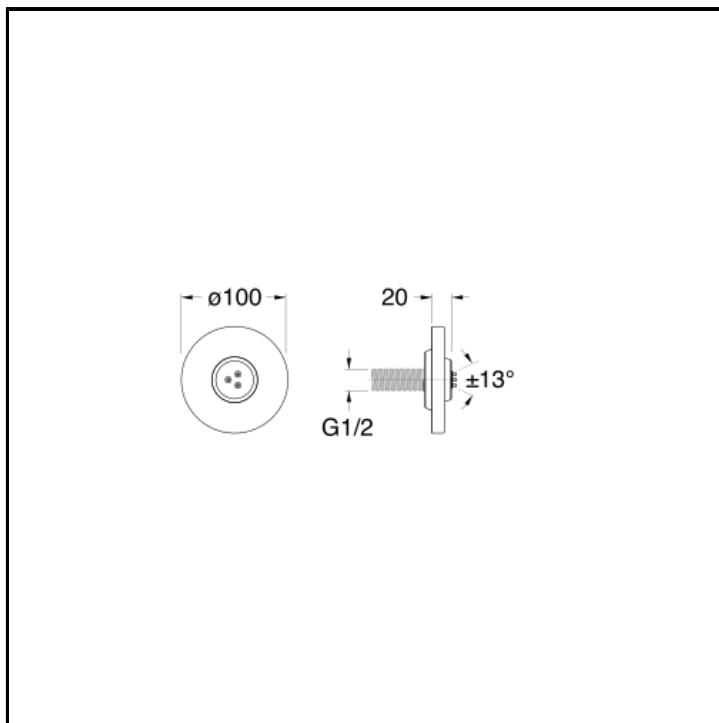

Set da esterno per soffione anticalcare body-jet CRICS705 - CRICS706 - CRICS707

FINITURE

Inox AISI spazzolato

CARATTERISTICHE

- Cascata e body jet
- Rubinetteria doccia

COMANDO

- Termostatico

INSTALLAZIONE