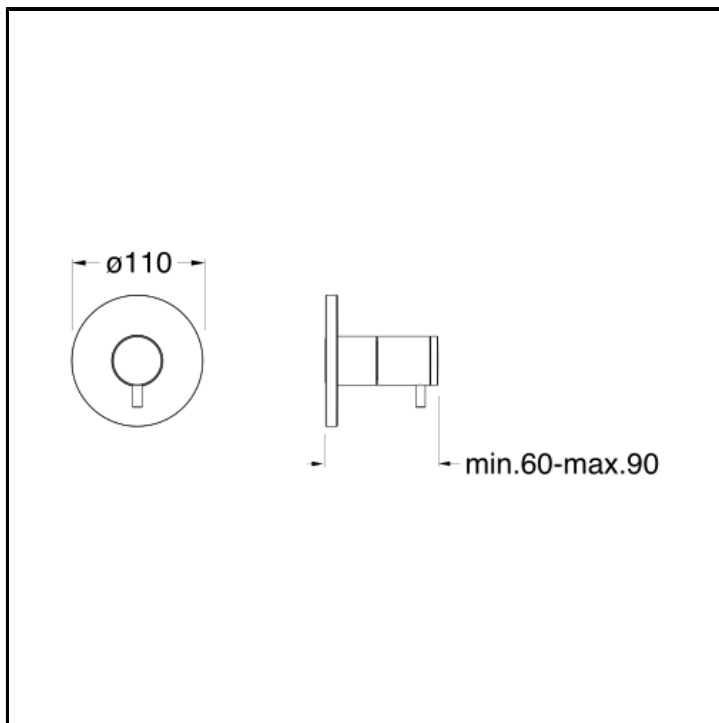

Set da esterno per valvola d'arresto CRICS770

FINITURE

 Inox AISI spazzolato

CARATTERISTICHE

- Rubinetteria doccia

COMANDO

- Termostatico

INSTALLAZIONE