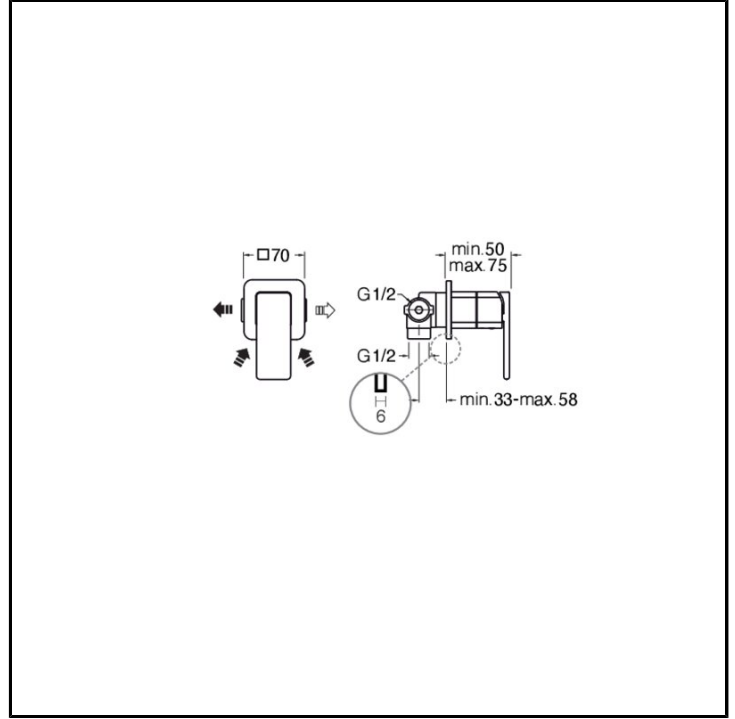

CRIQS638

Contemporary Collection - Quadri S, CRISTINA Design Lab

■ CRISTINA
RUBINETTERIE

Miscelatore monocomando doccia a parete, piastra in metallo stondata, con miscelazione meccanica, completo di parte incasso

FINITURE

COMANDO

- Monocomando

INSTALLAZIONE

- Parete

TIPOLOGIA

- Miscelatore doccia esterno

AMBIENTE