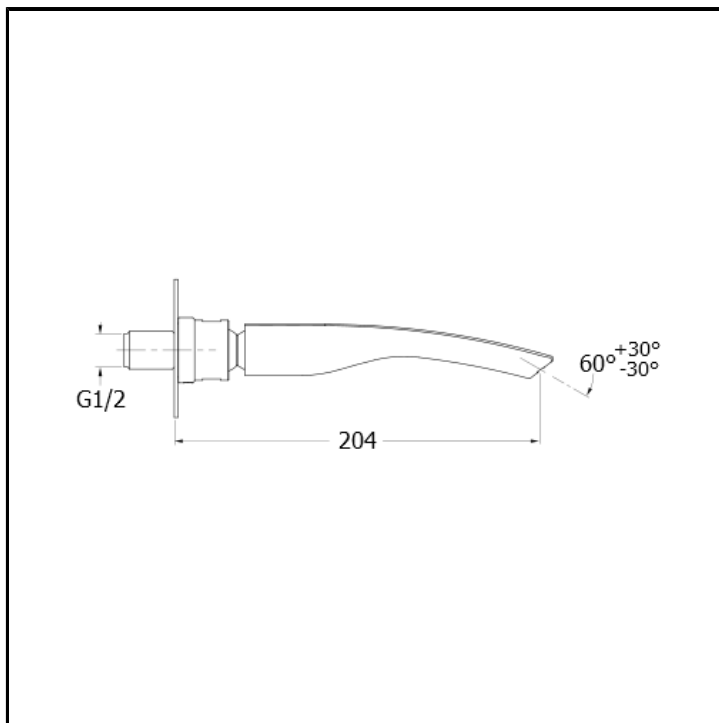

CRIBD315

Getto doccia massaggio a cascata orientabile

FINITURE

 Cromo

CARATTERISTICHE

- Cascata e body jet

INSTALLAZIONE

- Parete