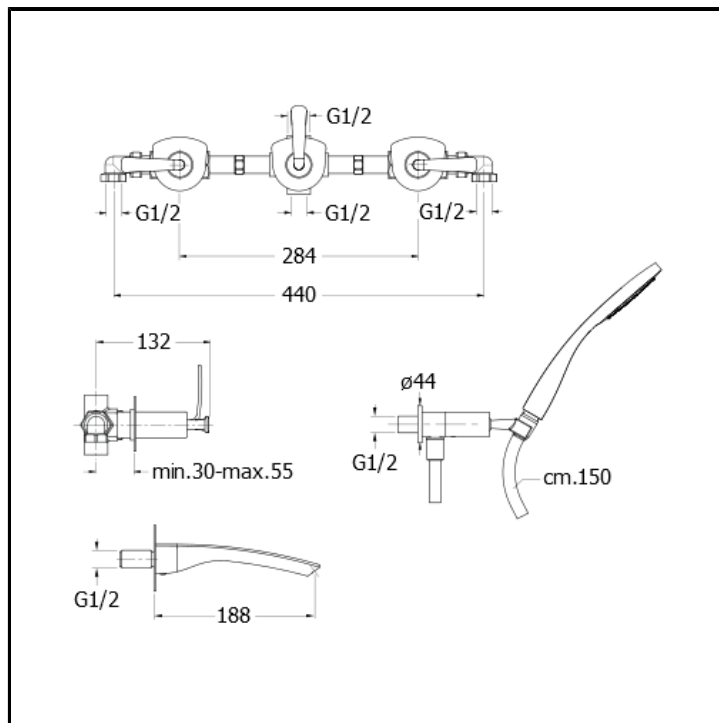

Set completo per miscelatore bicomando vasca da incasso con bocca erogazione, flessibile LONG LIFE e doccetta anticalcare orientabile - Erogazione libera