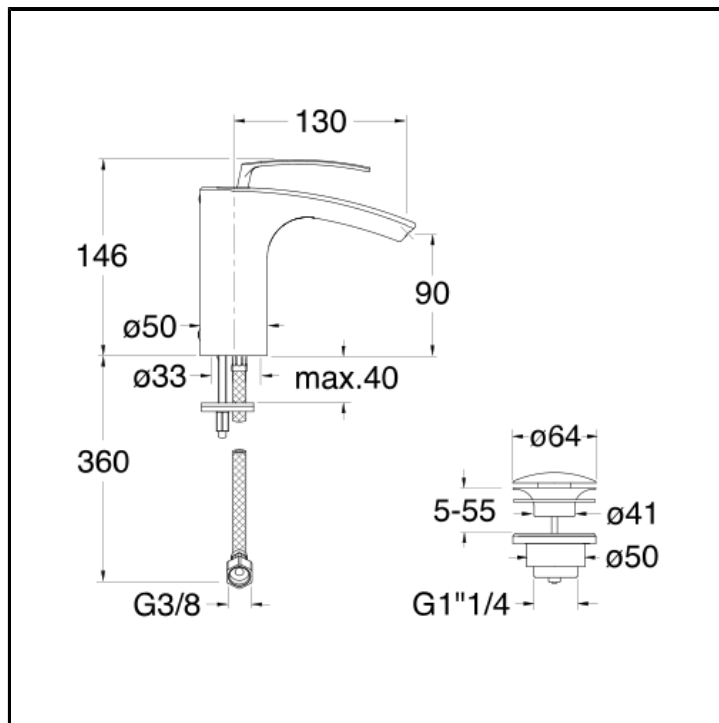

Miscelatore monocomando REGULAR per lavabo con scarico Up&Down da 1"1/4 - Erogazione libera

FINITURE

Cromo

Oro giallo

CERTIFICATI

ACS

PUB
Water for All. Clean. Safe. Enjoy.

CARATTERISTICHE (LATO NOME MODELLO)

- Regular

COMANDO

- Monocomando

INSTALLAZIONE

- Piano

TIPOLOGIA

- Rubinetteria lavabo

AMBIENTE