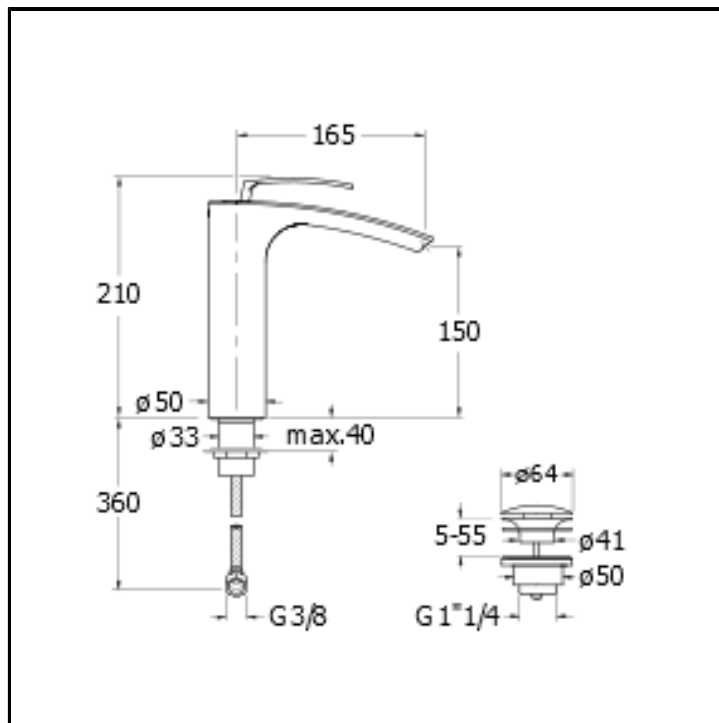

Miscelatore monocomando MEDIUM per lavabo con scarico Up&Down da 1"1/4 - Erogazione libera