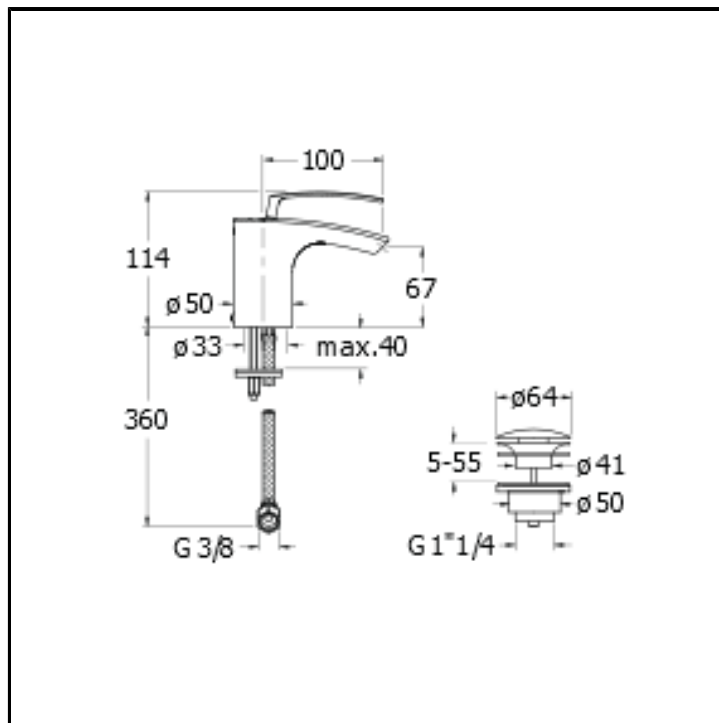

CRIBO320

■ CRISTINA
RUBINETTERIE

Miscelatore monocomando per bidet con scarico Up&Down da 1"1/4 - Erogazione libera

FINITURE

Cromo

Oro giallo

CERTIFICATI

ACS

COMANDO

- Monocomando

INSTALLAZIONE

- Piano

TIPOLOGIA

- Rubinetteria bidet

AMBIENTE

- Bagno