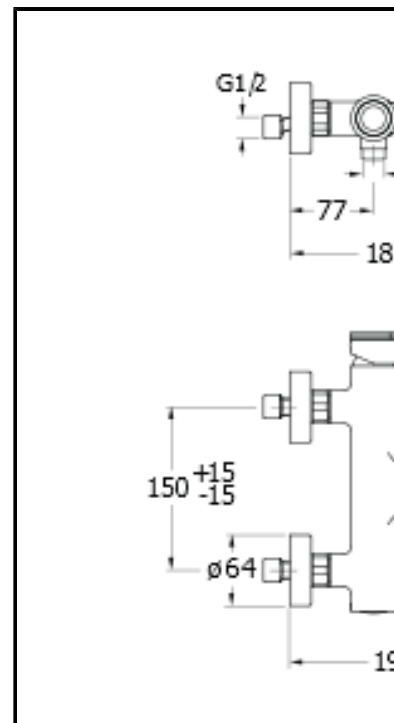

# CRIDI107

Miscelatore monocomando per vasca esterno