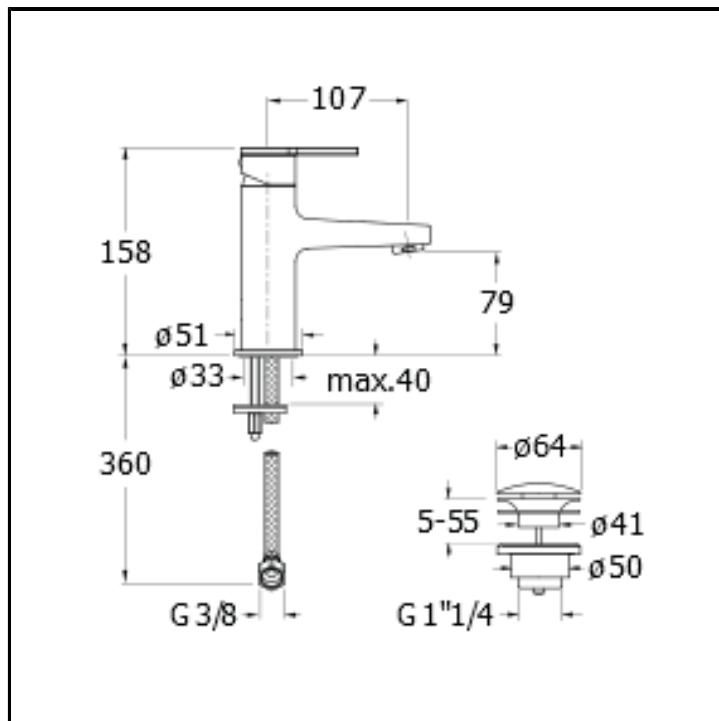

Miscelatore monocomando REGULAR per lavabo con scarico Up&Down da 1"1/4