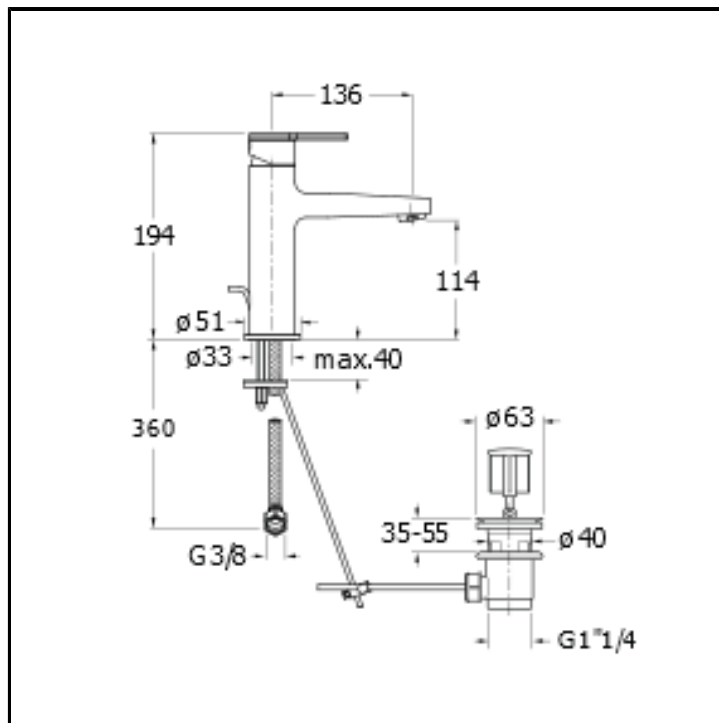

Miscelatore monocomando MEDIUM per lavabo con scarico 1"1/4 e asta comando

FINITURE

 Bianco opaco (RAL 9016)

 Cromo

 Nero opaco (RAL 9005)

CERTIFICATI

ACS

D.M. °174
Ministero della Salute
96.04.20.4