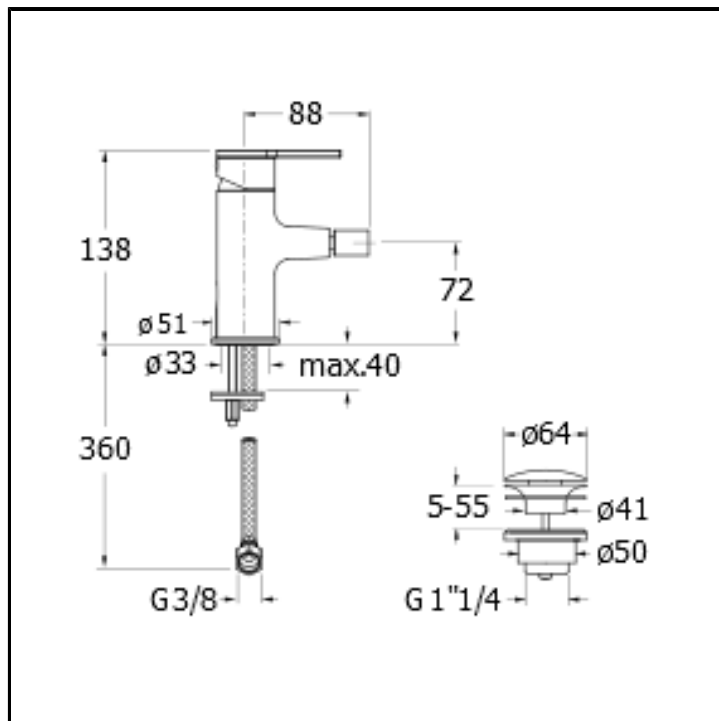

Miscelatore monocomando per bidet con scarico Up&Down da 1"1/4

FINITURE

 Bianco opaco (RAL 9016)

 Cromo

 Nero opaco (RAL 9005)

CERTIFICATI

ACS

D.M. °174
Ministero della Salute
06.04.20 4