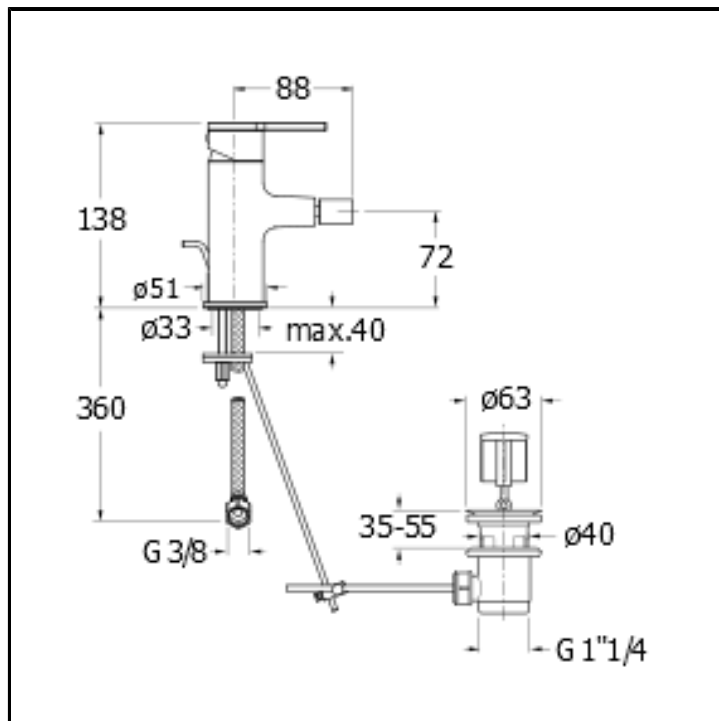

Miscelatore monocomando per bidet con scarico 1"1/4 e asta comando

FINITURE

-  Bianco opaco (RAL 9016)
-  Cromo
-  Nero opaco (RAL 9005)

CERTIFICATI

ACS

D.M. °174
Ministero della Salute
96.04.20.4

CARATTERISTICHE DA TECNOLOGIE