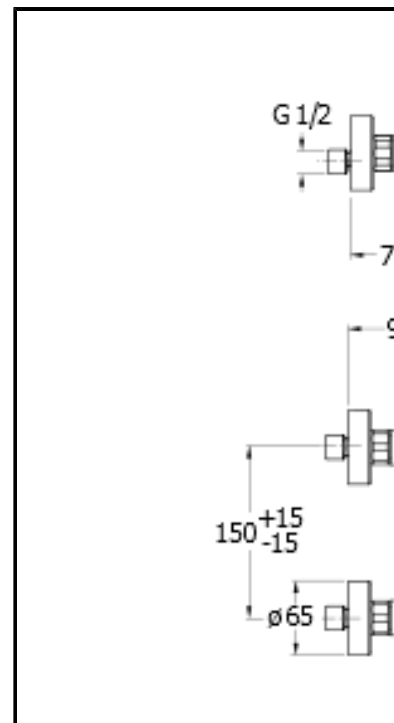

CRIDI401

Miscelatore monocomando per doccia esterno

FINITURE

 Bianco opaco (RAL 9016)

 Cromo

 Nero opaco (RAL 9005)

CERTIFICATI

ACS