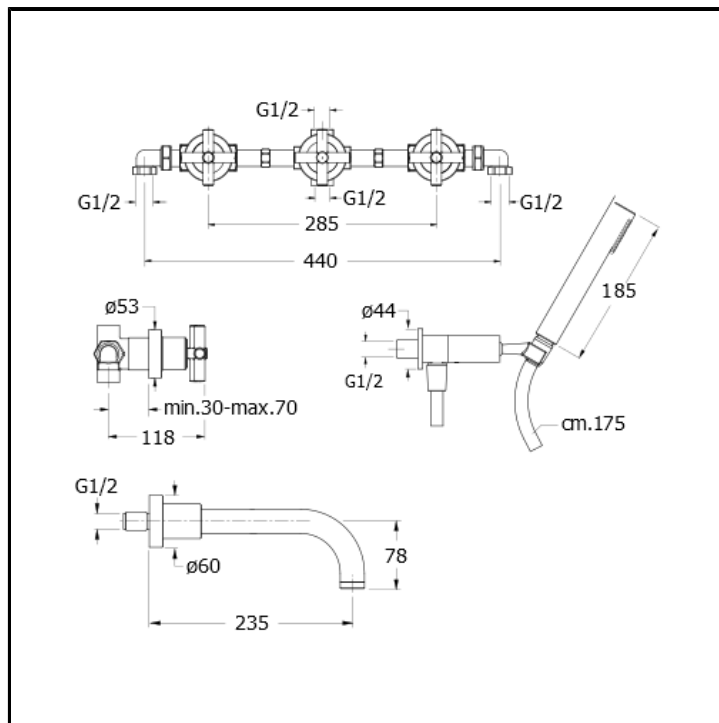

Set completo per miscelatore bicomando vasca da incasso con bocca erogazione, flessibile LONG LIFE e doccetta anticalcare orientabile

FINITURE

- Bianco opaco (RAL 9016)
- Cromo
- Cromo nero lucido
- Cromo nero spazzolato
- Metallic lucido
- Metallic spazzolato
- Nero opaco (RAL 9005)
- Oro giallo
- Oro rosa lucido PVD
- Oro rosa spazzolato PVD
- Ottone antico spazzolato