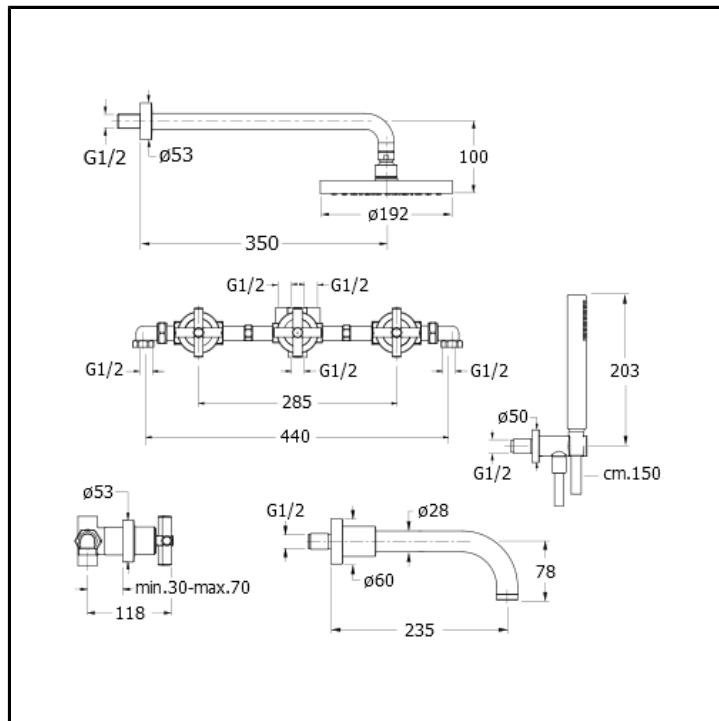

Set completo per miscelatore bicomando vasca da incasso con bocca erogazione, soffione anticalcare ispezionabile, flessibile LONG LIFE e doccetta anticalcare

FINITURE

- Bianco opaco (RAL 9016)
- Cromo
- Cromo nero lucido
- Cromo nero spazzolato
- Metallic lucido
- Metallic spazzolato
- Nero opaco (RAL 9005)
- Oro giallo
- Oro rosa lucido PVD
- Oro rosa spazzolato PVD
- Ottone antico spazzolato