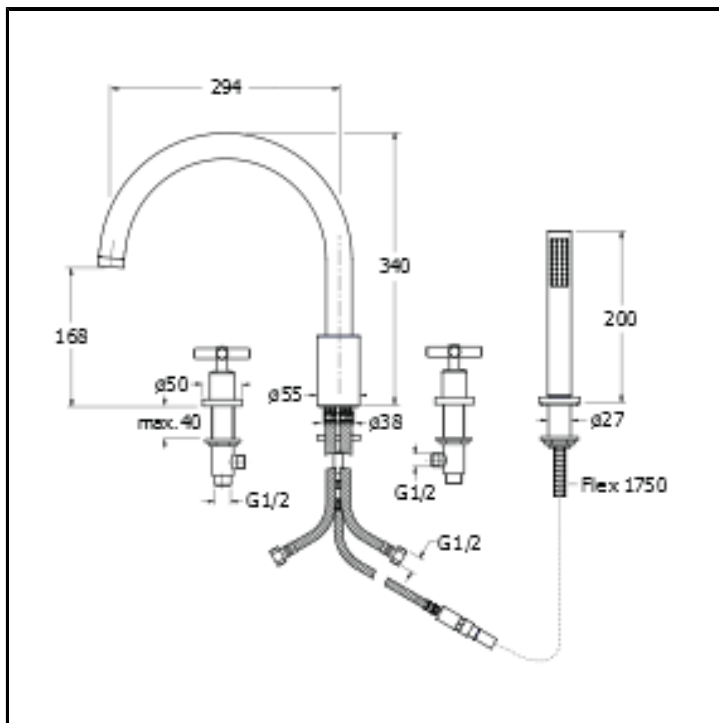

Miscelatore bicomando LARGE per bordo vasca 4 fori con bocca erogazione, doccetta anticalcare estraibile e deviatore

FINITURE

 Bianco opaco (RAL 9016)	 Cromo
 Cromo nero lucido	 Cromo nero spazzolato
 Metallic lucido	 Metallic spazzolato
 Nero opaco (RAL 9005)	 Oro giallo
 Oro rosa lucido PVD	 Oro rosa spazzolato PVD
 Ottone antico spazzolato	

CERTIFICATI

CARATTERISTICHE

- Rubinetteria vasca

CARATTERISTICHE (LATO NOME MODELLO)

- Large

CARATTERISTICHE DA TECNOLOGIE

- Aeratore
- Ugello anticalcare

COMANDO