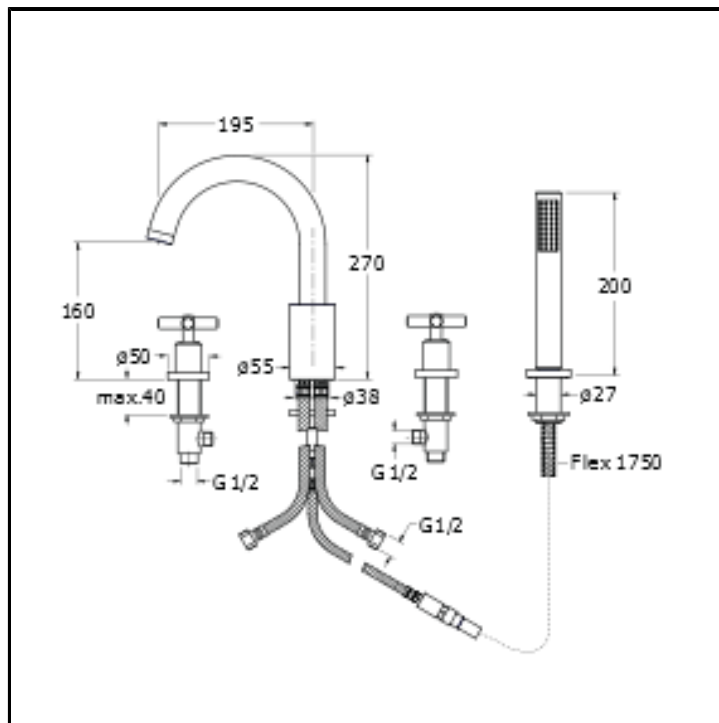

Miscelatore bicomando REGULAR per bordo vasca 4 fori con bocca erogazione, doccetta anticalcare estraibile e deviatore