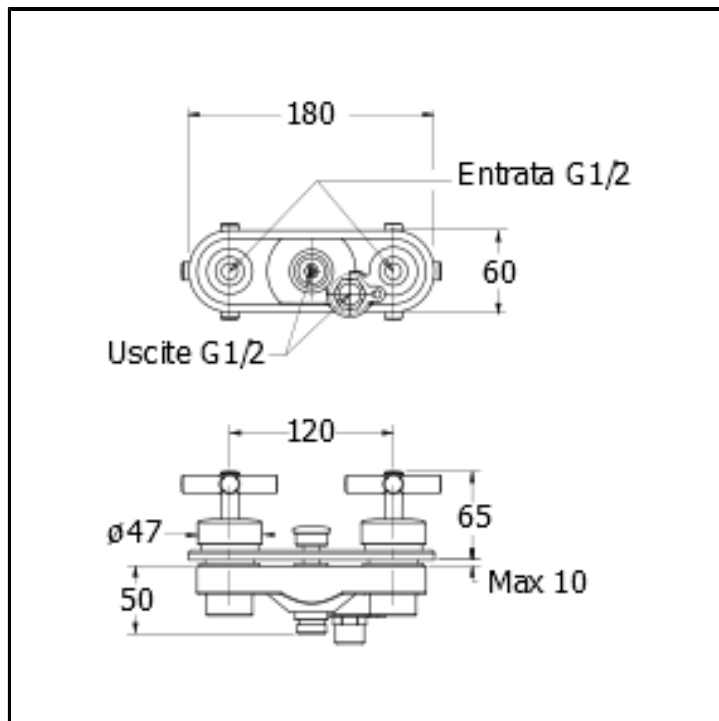

Miscelatore bicomando per bordo vasca con deviatore 2 uscite e piastra in metallo

FINITURE

 Cromo

CERTIFICATI

ACS

CARATTERISTICHE

- Rubinetteria vasca

COMANDO