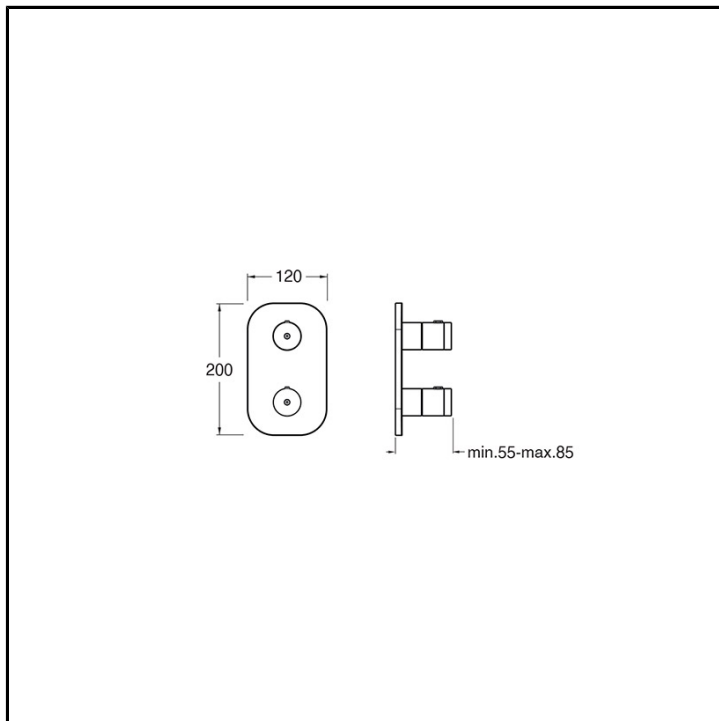

Set esterno doccia/vasca a parete, piastra in metallo stondata, con miscelazione termostatica , deviatore a 3 uscite. Da completarsi con parte incassoCRICS800