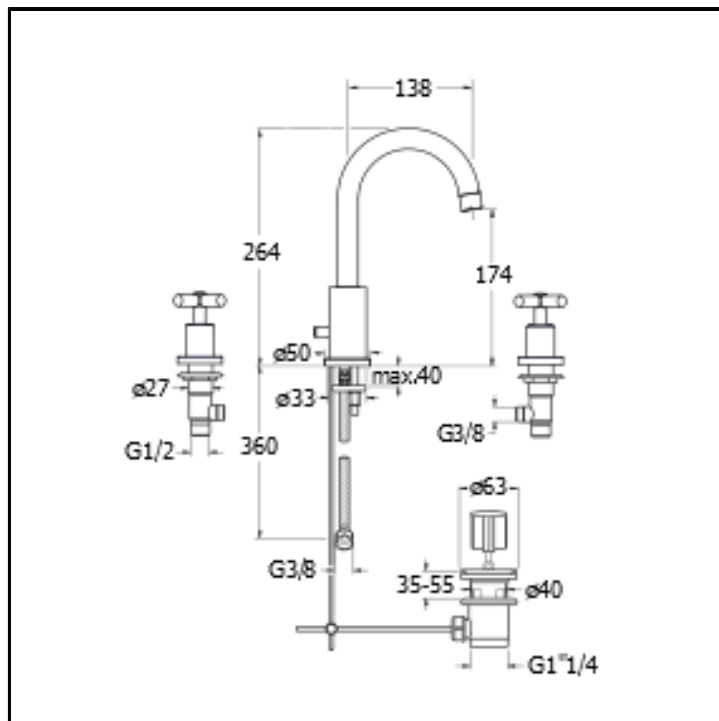

Miscelatore bicomando REGULAR per lavabo 3 fori con scarico da 1"1/4 e asta comando

FINITURE

 Bianco opaco (RAL 9016)	 Cromo
 Cromo nero lucido	 Cromo nero spazzolato
 Metallic lucido	 Metallic spazzolato
 Nero opaco (RAL 9005)	 Oro giallo
 Oro rosa lucido PVD	 Oro rosa spazzolato PVD
 Ottone antico spazzolato	