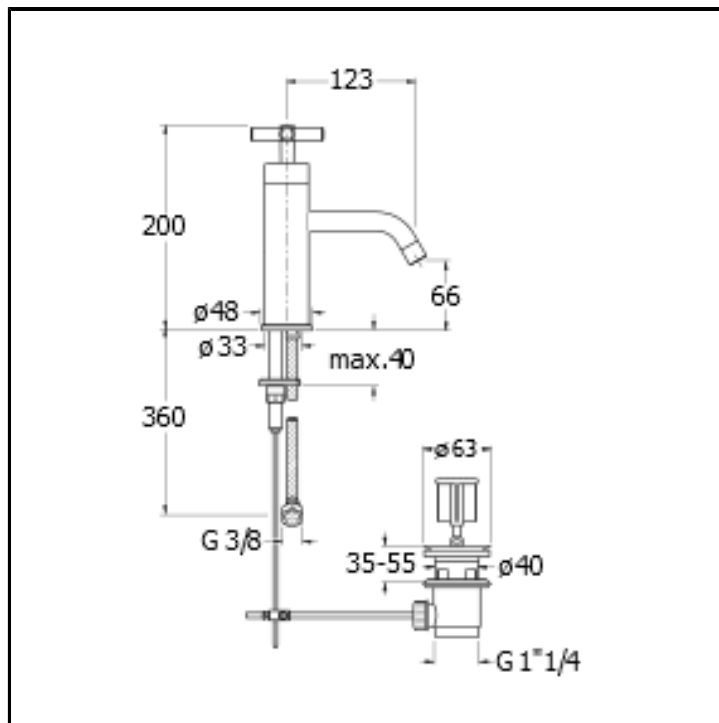

Miscelatore monocomando progressivo REGULAR per lavabo con scarico da 1"1/4 e asta comando

FINITURE

Cromo

CERTIFICATI

ACS

CARATTERISTICHE (LATO NOME MODELLO)

- Regular

CARATTERISTICHE DA TECNOLOGIE