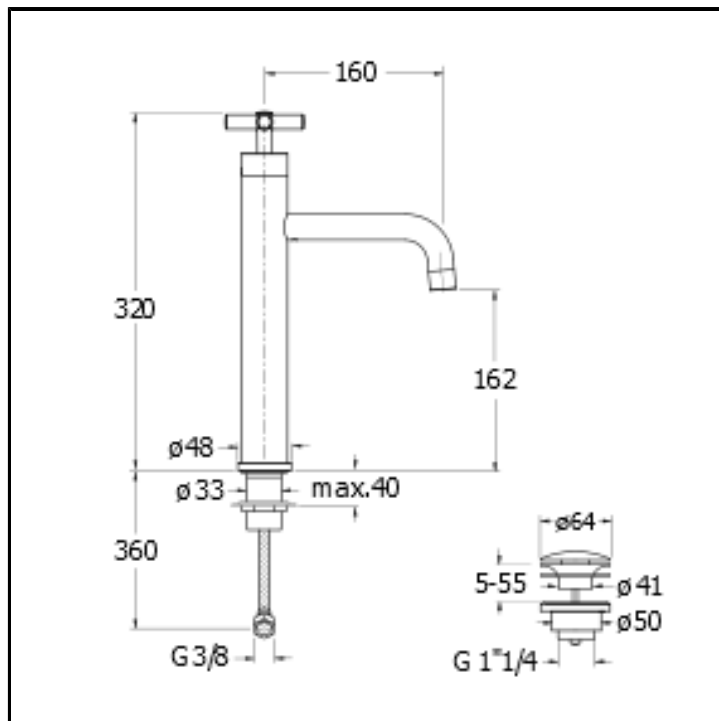

Miscelatore monocomando progressivo MEDIUM per lavabo con scarico Up&Down da 1"1/4