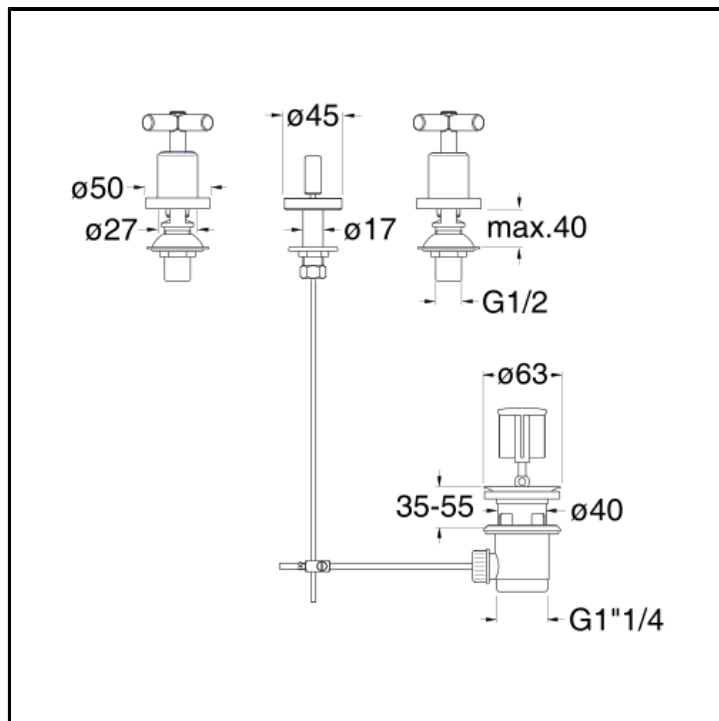

Miscelatore bicomando per bidet 3 fori con scarico da 1"1/4 e asta comando