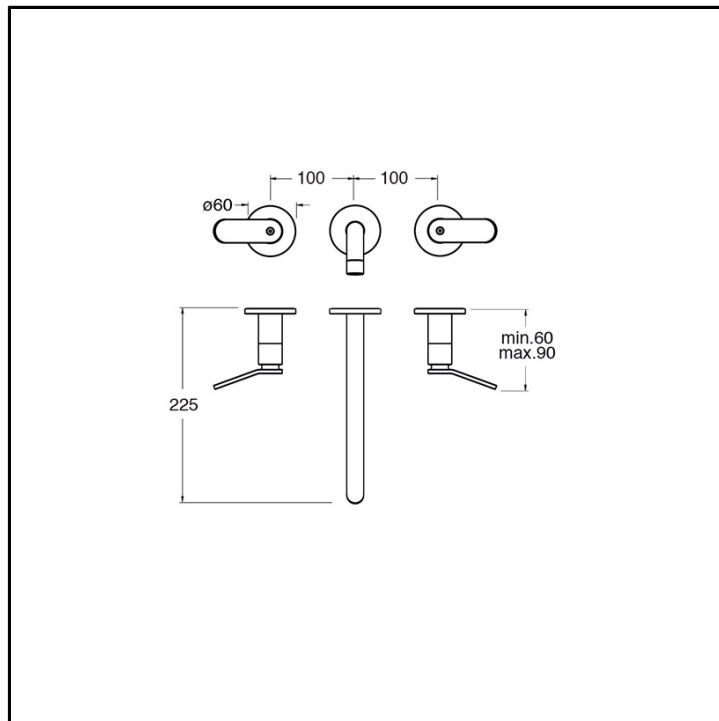

Set esterno bicomando Lavabo Large 3 fori a parete, 3 rosoni, con miscelazione meccanica senza scarico. Lunghezza bocca 225 mm. Da completarsi con parte incasso CRICS233 (bocca centrale) / CRICS234 (bocca laterale)

FINITURE

Cromo

COMANDO

- Bicomando

INSTALLAZIONE

- Parete

TIPOLOGIA

- Set esterno