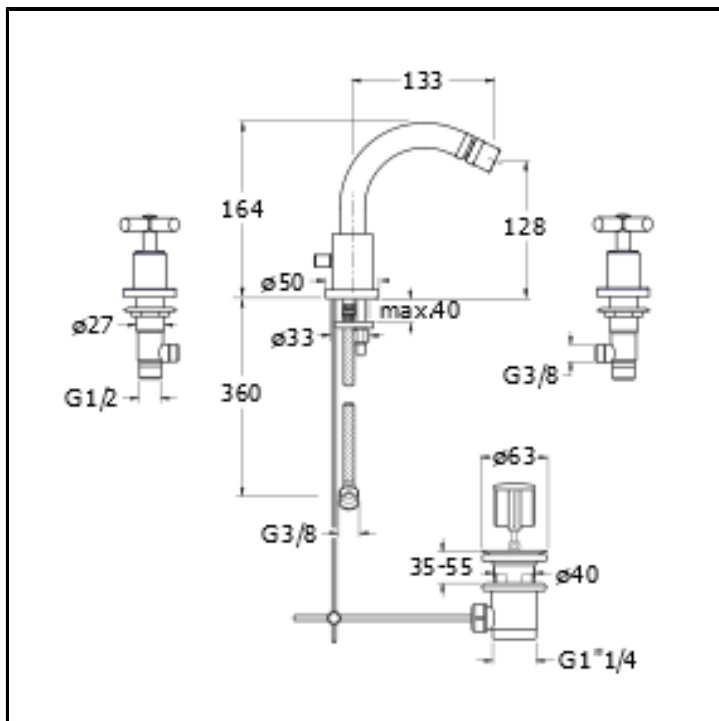

Miscelatore bicomando per bidet 3 fori con scarico da 1"1/4 e asta comando