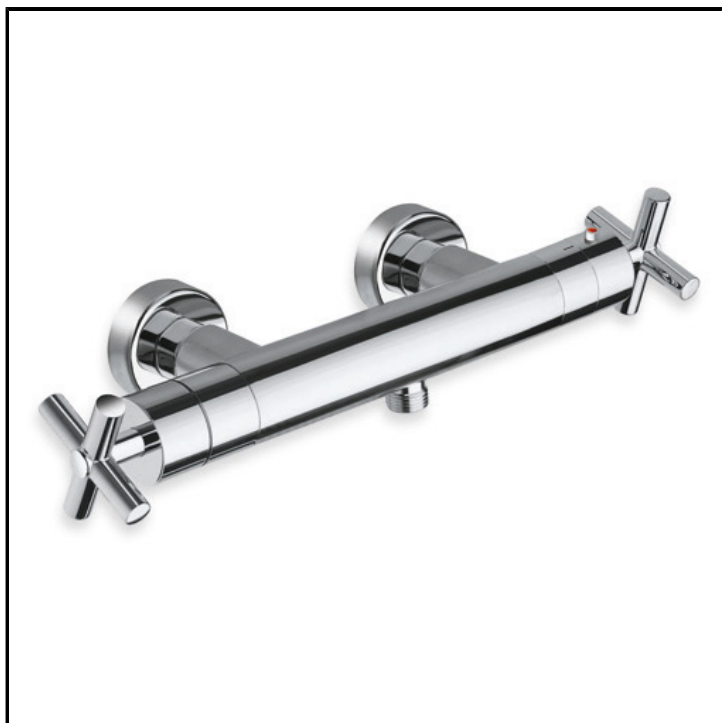

# CRIEV451

Miscelatore termostatico per doccia esterno