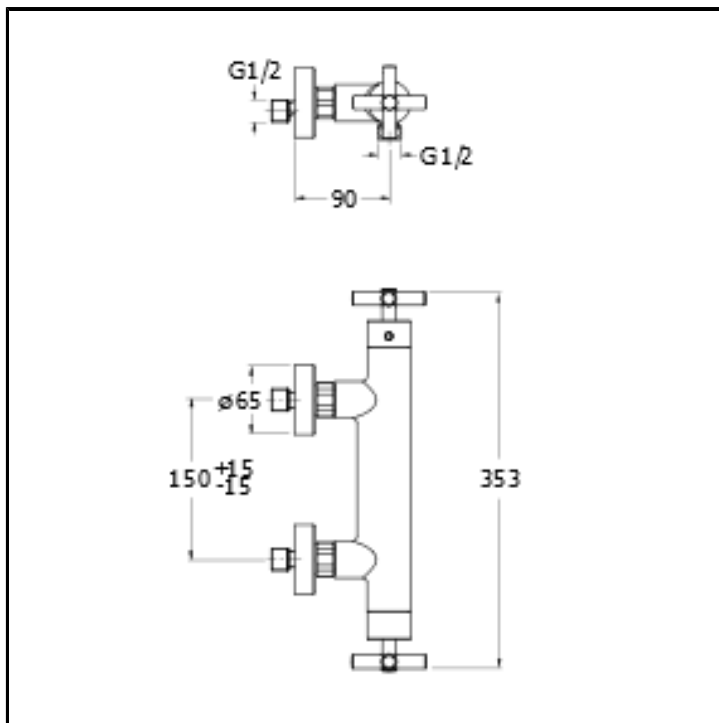

# CRIEV451

Miscelatore termostatico per doccia esterno