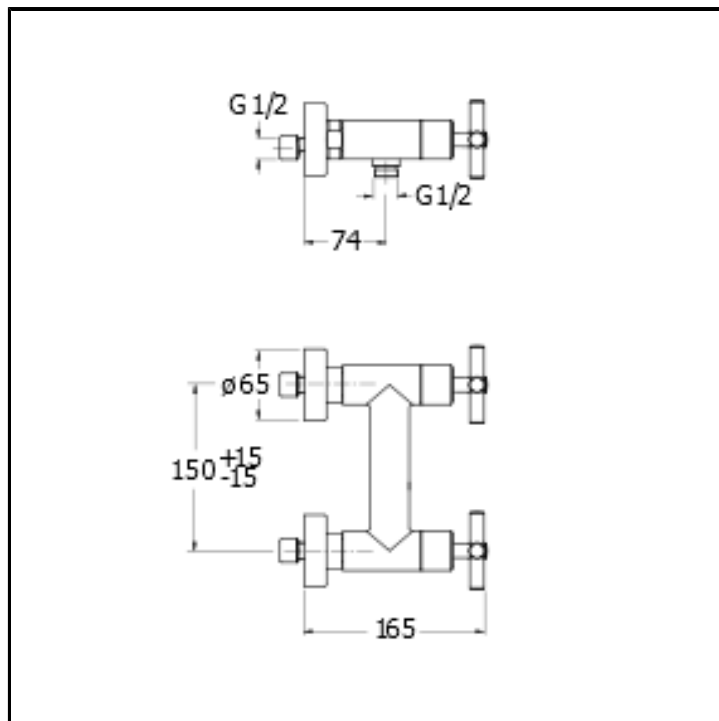

Miscelatore bicomando per doccia esterno