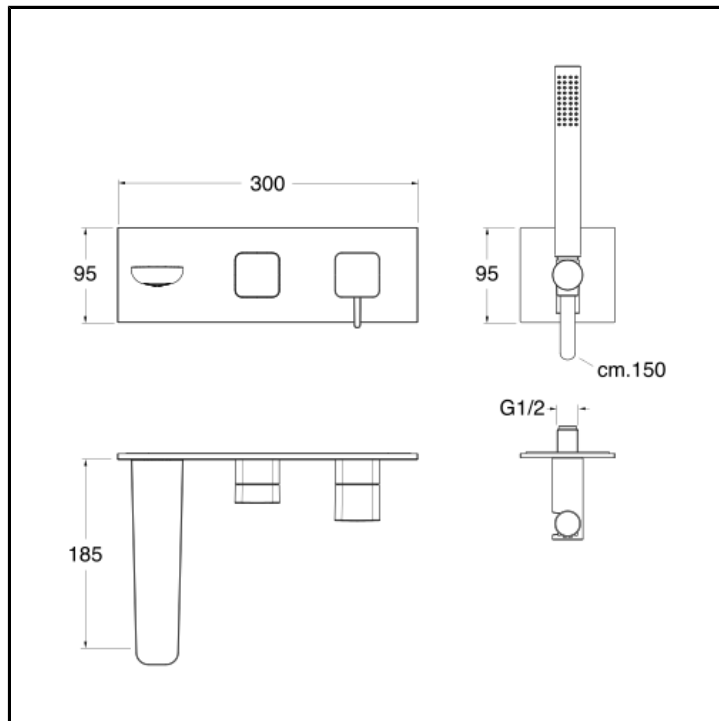

Set da esterno per miscelatore monocomando doccia/vasca CRICS100 (comando destro) - CRICS101 (comando sinistro) con deviatore 3 uscite, doccia anticalcare in ottone, flessibile LONG LIFE e piastra in metallo