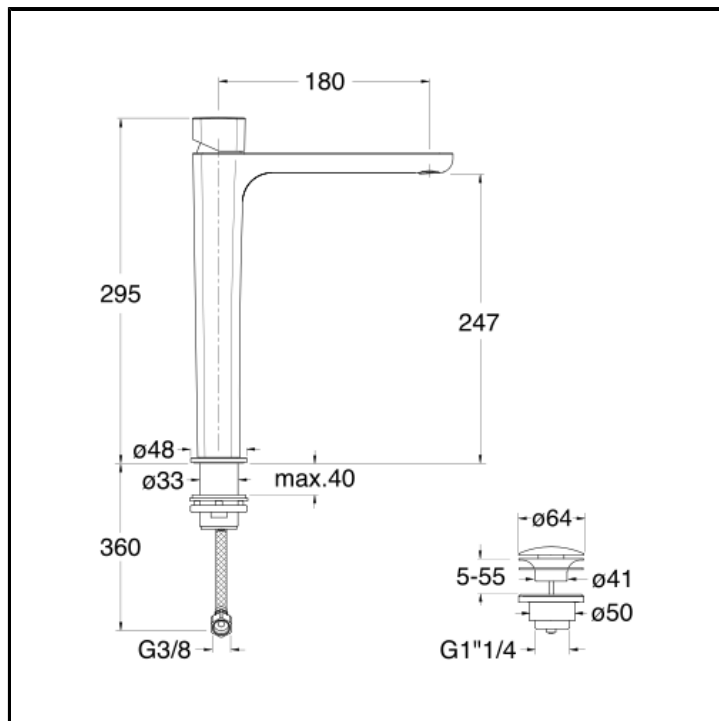

Miscelatore monocomando TALL per lavabo con scarico Up&Down da 1"1/4

FINITURE

Cromo

CERTIFICATI

ACS

CARATTERISTICHE (LATO NOME MODELLO)

- Tall

CARATTERISTICHE DA TECNOLOGIE