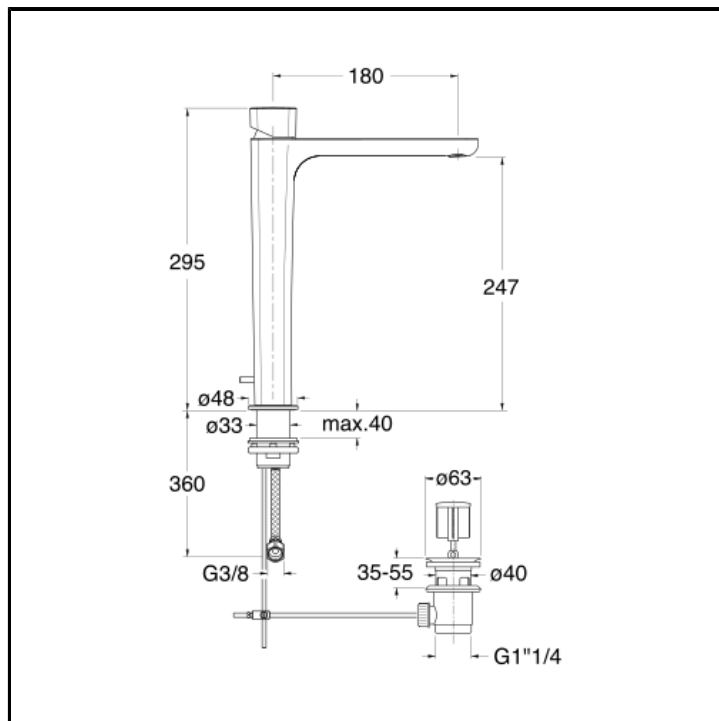

Miscelatore monocomando TALL per lavabo con scarico da 1"1/4 e asta comando

## CARATTERISTICHE (LATO NOME MODELLO)

- Tall