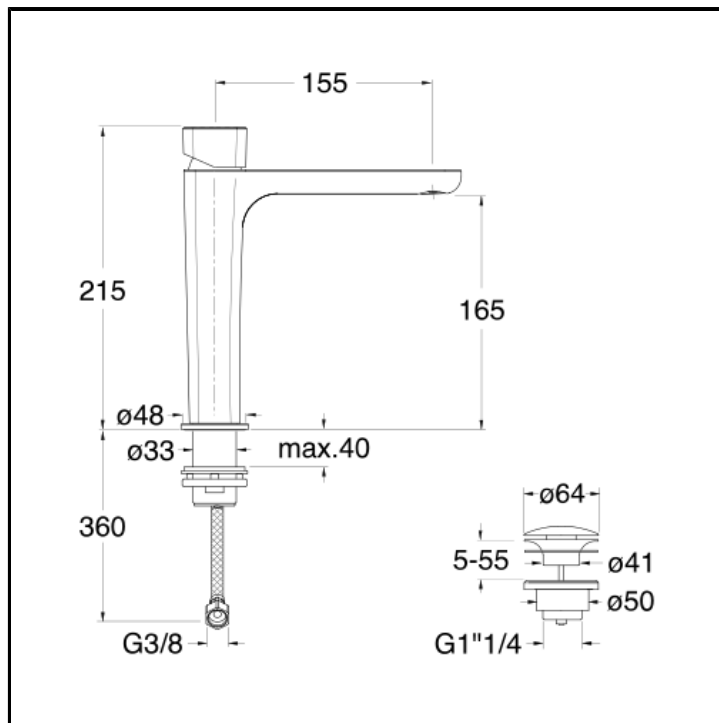

Miscelatore monocomando MEDIUM per lavabo con scarico Up&Down da 1"1/4

FINITURE

 Cromo

CERTIFICATI

ACS

CARATTERISTICHE (LATO NOME MODELLO)

- Medium

CARATTERISTICHE DA TECNOLOGIE