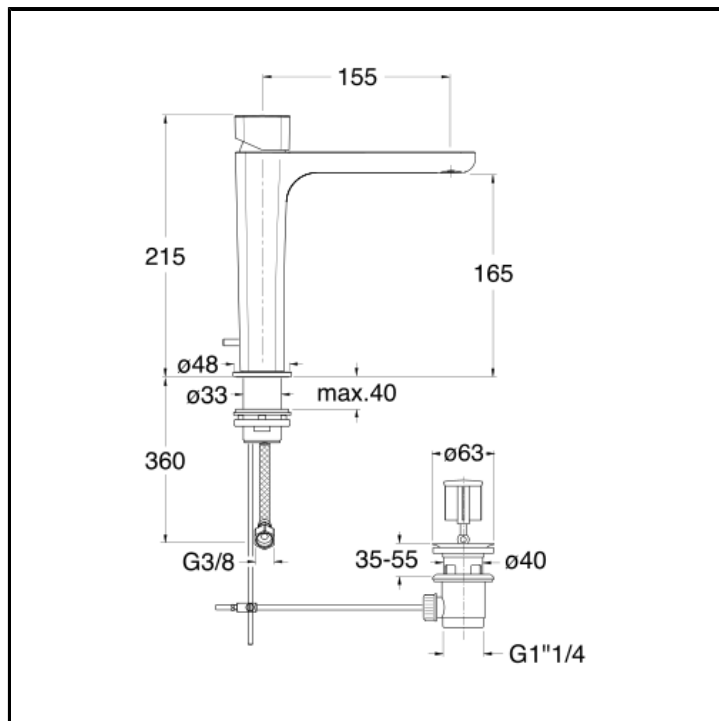

Miscelatore monocomando MEDIUM per lavabo con scarico da 1"1/4 e asta comando

FINITURE

Cromo

CERTIFICATI

ACS

CARATTERISTICHE (LATO NOME MODELLO)

- Medium

CARATTERISTICHE DA TECNOLOGIE