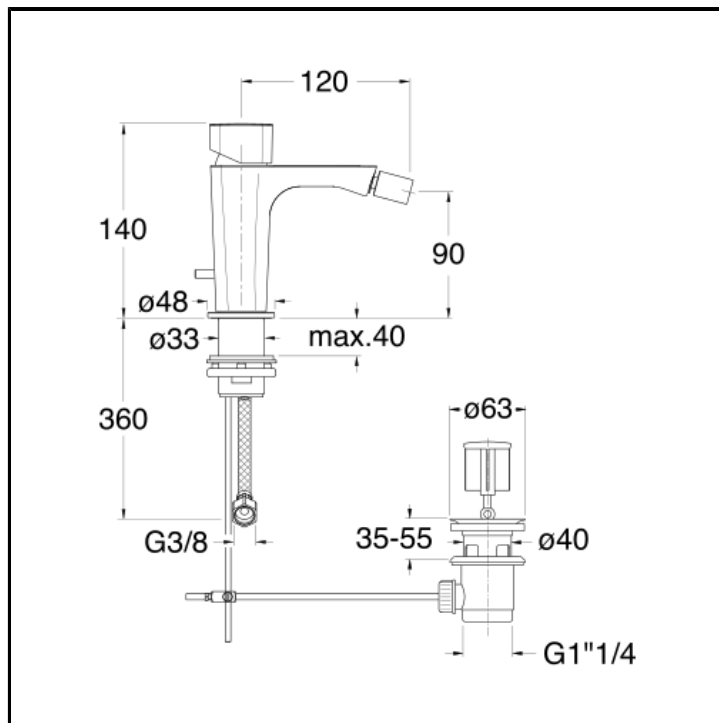

Miscelatore monocomando per bidet con scarico da 1"1/4 e asta comando