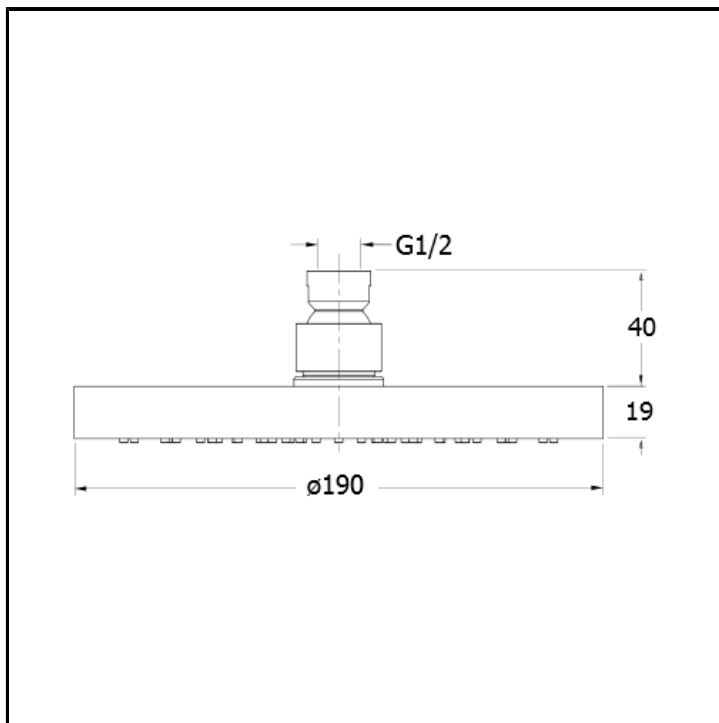

CRIPD014

Soffione anticalcare ø 19 cm ispezionabile

FINITURE

- Bianco opaco (RAL 9016)
- Cromo
- Cromo nero lucido
- Cromo nero spazzolato
- Gold brass lucido PVD
- Gold Brass Spazzolato PVD
- Metallic lucido
- Metallic spazzolato
- Nero opaco (RAL 9005)
- Oro giallo
- Oro rosa lucido PVD
- Oro rosa spazzolato PVD
- Ottone antico spazzolato