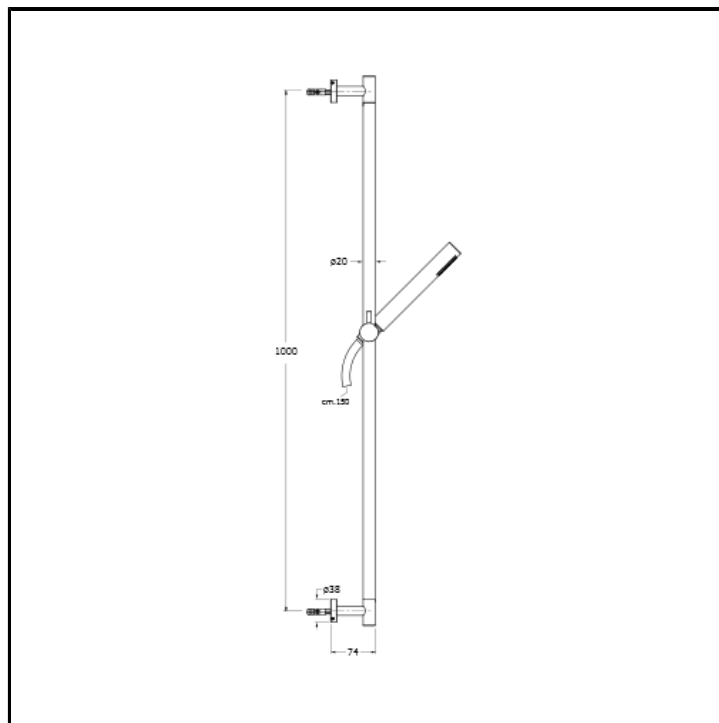

Asta saliscendi da 100 cm con flessibile LONG LIFE e doccetta anticalcare orientata in ABS

FINITURE

Cromo

CERTIFICATI

CARATTERISTICHE

- Kit doccetta
- Saliscendi

CARATTERISTICHE DA TECNOLOGIE

- Ugello anticalcare

INSTALLAZIONE

- Parete

TIPOLOGIA

- Complementi per doccia

AMBIENTE

- Bagno